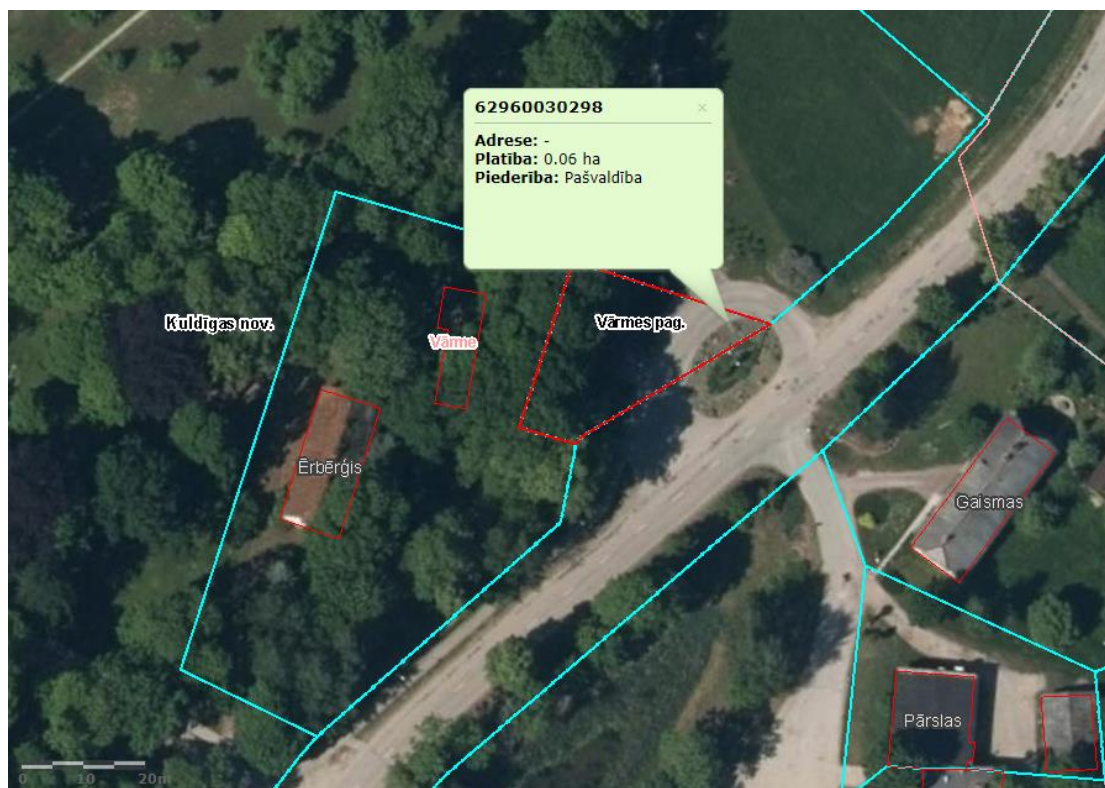

Nekustamais īpašums “Autobusa pietura”, Vārmes pagasts, Kuldīgas novads

Zemes vienība ar kadastra apzīmējumu 62960030298, platība 0,06 ha

NOVIETOJUMA PLĀNS

Izkopējums no tīmekļa vietnes www.kadastrs.lv