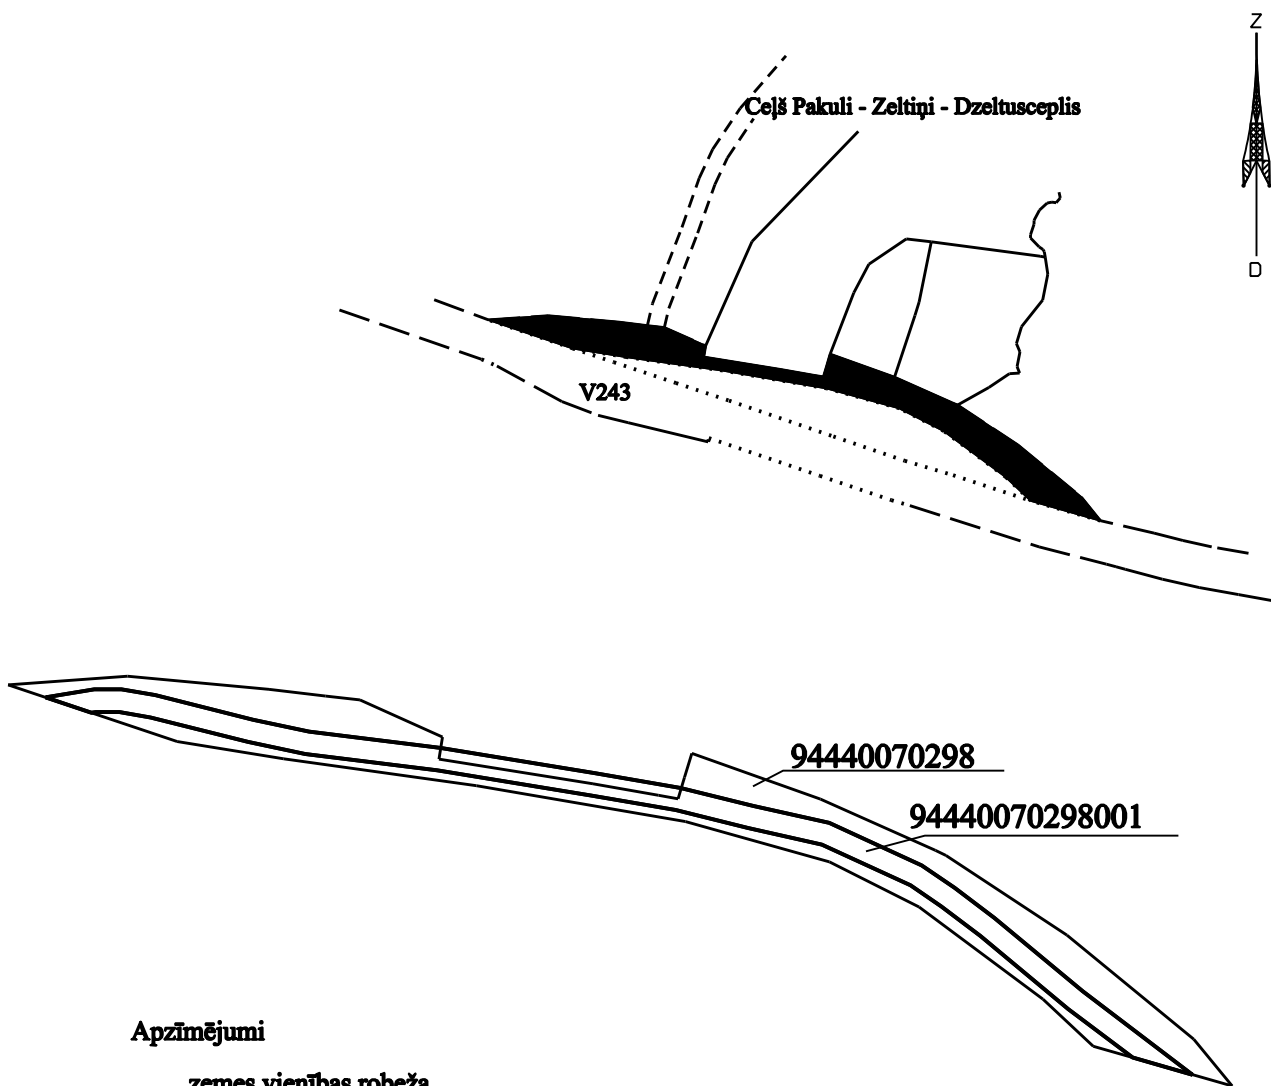

**Informācija no Nekustamā īpašuma valsts kadastra informācijas sistēmas telpiskajiem datiem
par zemes vienības platību un izvietojumu apvidū**

Zemes vienības izvietojuma shēma

Apzīmējumi

- _____ zemes vienības robeža
- 94440070298 zemes vienības kadastra apzīmējums
- 94440070298001 inženierbūves kadastra apzīmējums

Zemes vienības platība 0.44ha, atbilstoši Nekustamā īpašuma valsts kadastra informācijas sistēmas datiem
Veicot zemes vienības kadastrālo uzmērīšanu, zemes vienības platība var tikt precizēta

M 1: 2000

VALSTS ZEMES DIENESTS Vidzemes reģionālās pārvaldes Kadastra daļa			
Vadītājas vietniece	paraksts	Elga Liparte	(Datums)
Sagatavoja	Vecākā kadastra inženiere (ZKU joma)	Iveta Ozola	13.12.2021.