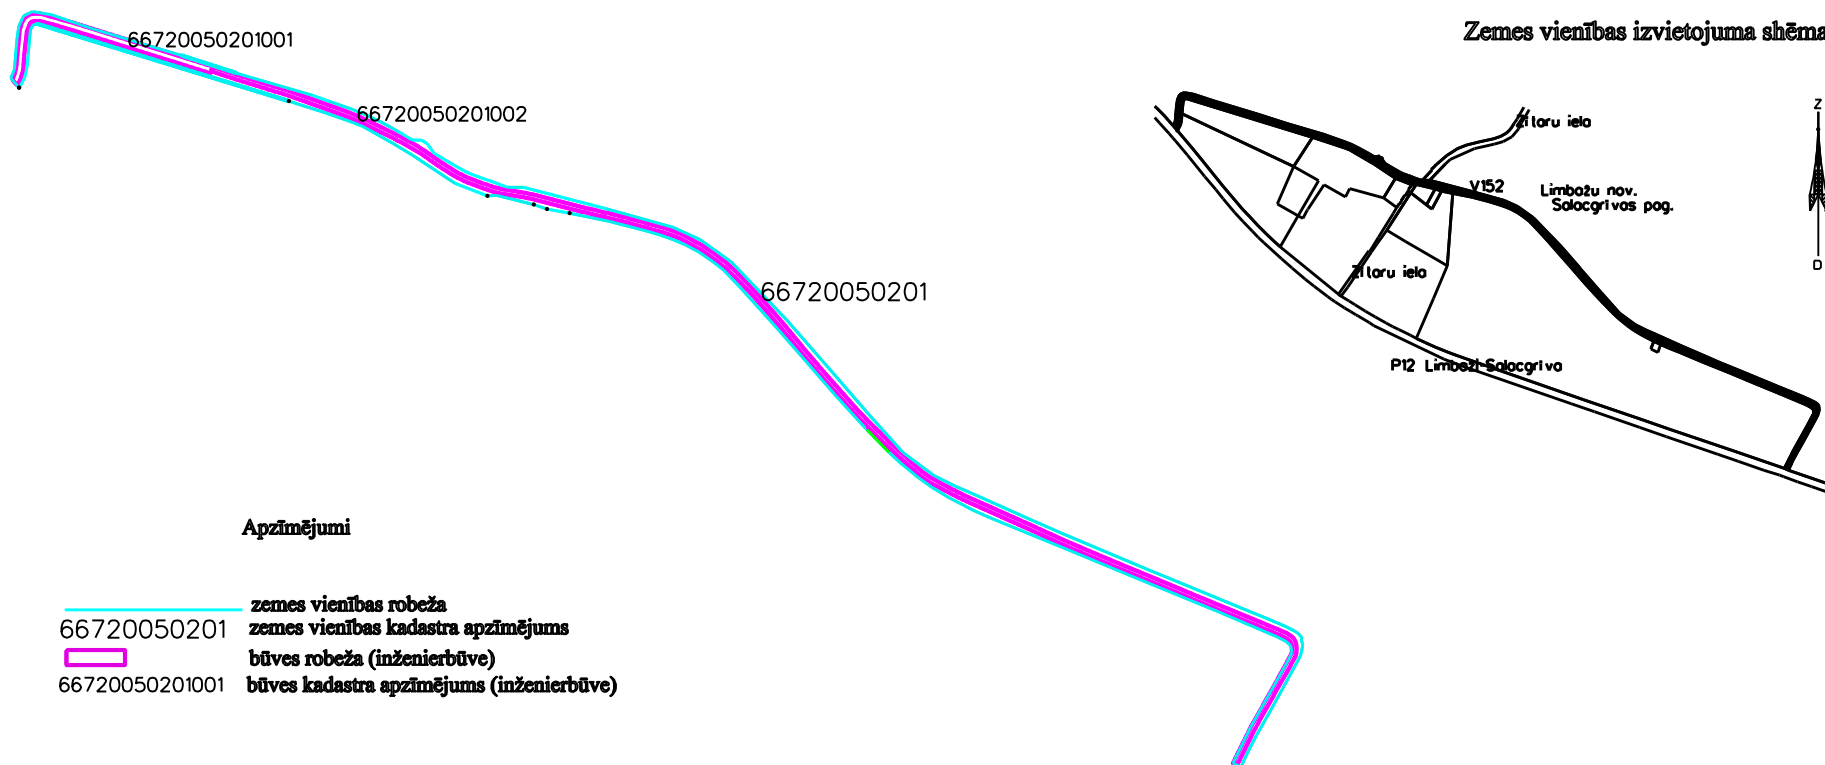

Informācija no Nekustamā īpašuma valsts kadastra informācijas sistēmas telpiskajiem datiem

par zemes vienības platību un izvietojumu apvidū

Apzīmējumi

- zemes vienības robeža
- 66720050201 zemes vienības kadastra apzīmējums
- būves robeža (inženierbūve)
- 66720050201001 būves kadastra apzīmējums (inženierbūve)

Zemes vienības platība 3.0 ha, atbilstoši Nekustamā īpašuma valsts kadastra informācijas sistēmas datiem

Veicot zemes vienības kadastrālo uzmērīšanu, zemes vienības platība var tikt precizēta

M 1: 10 000