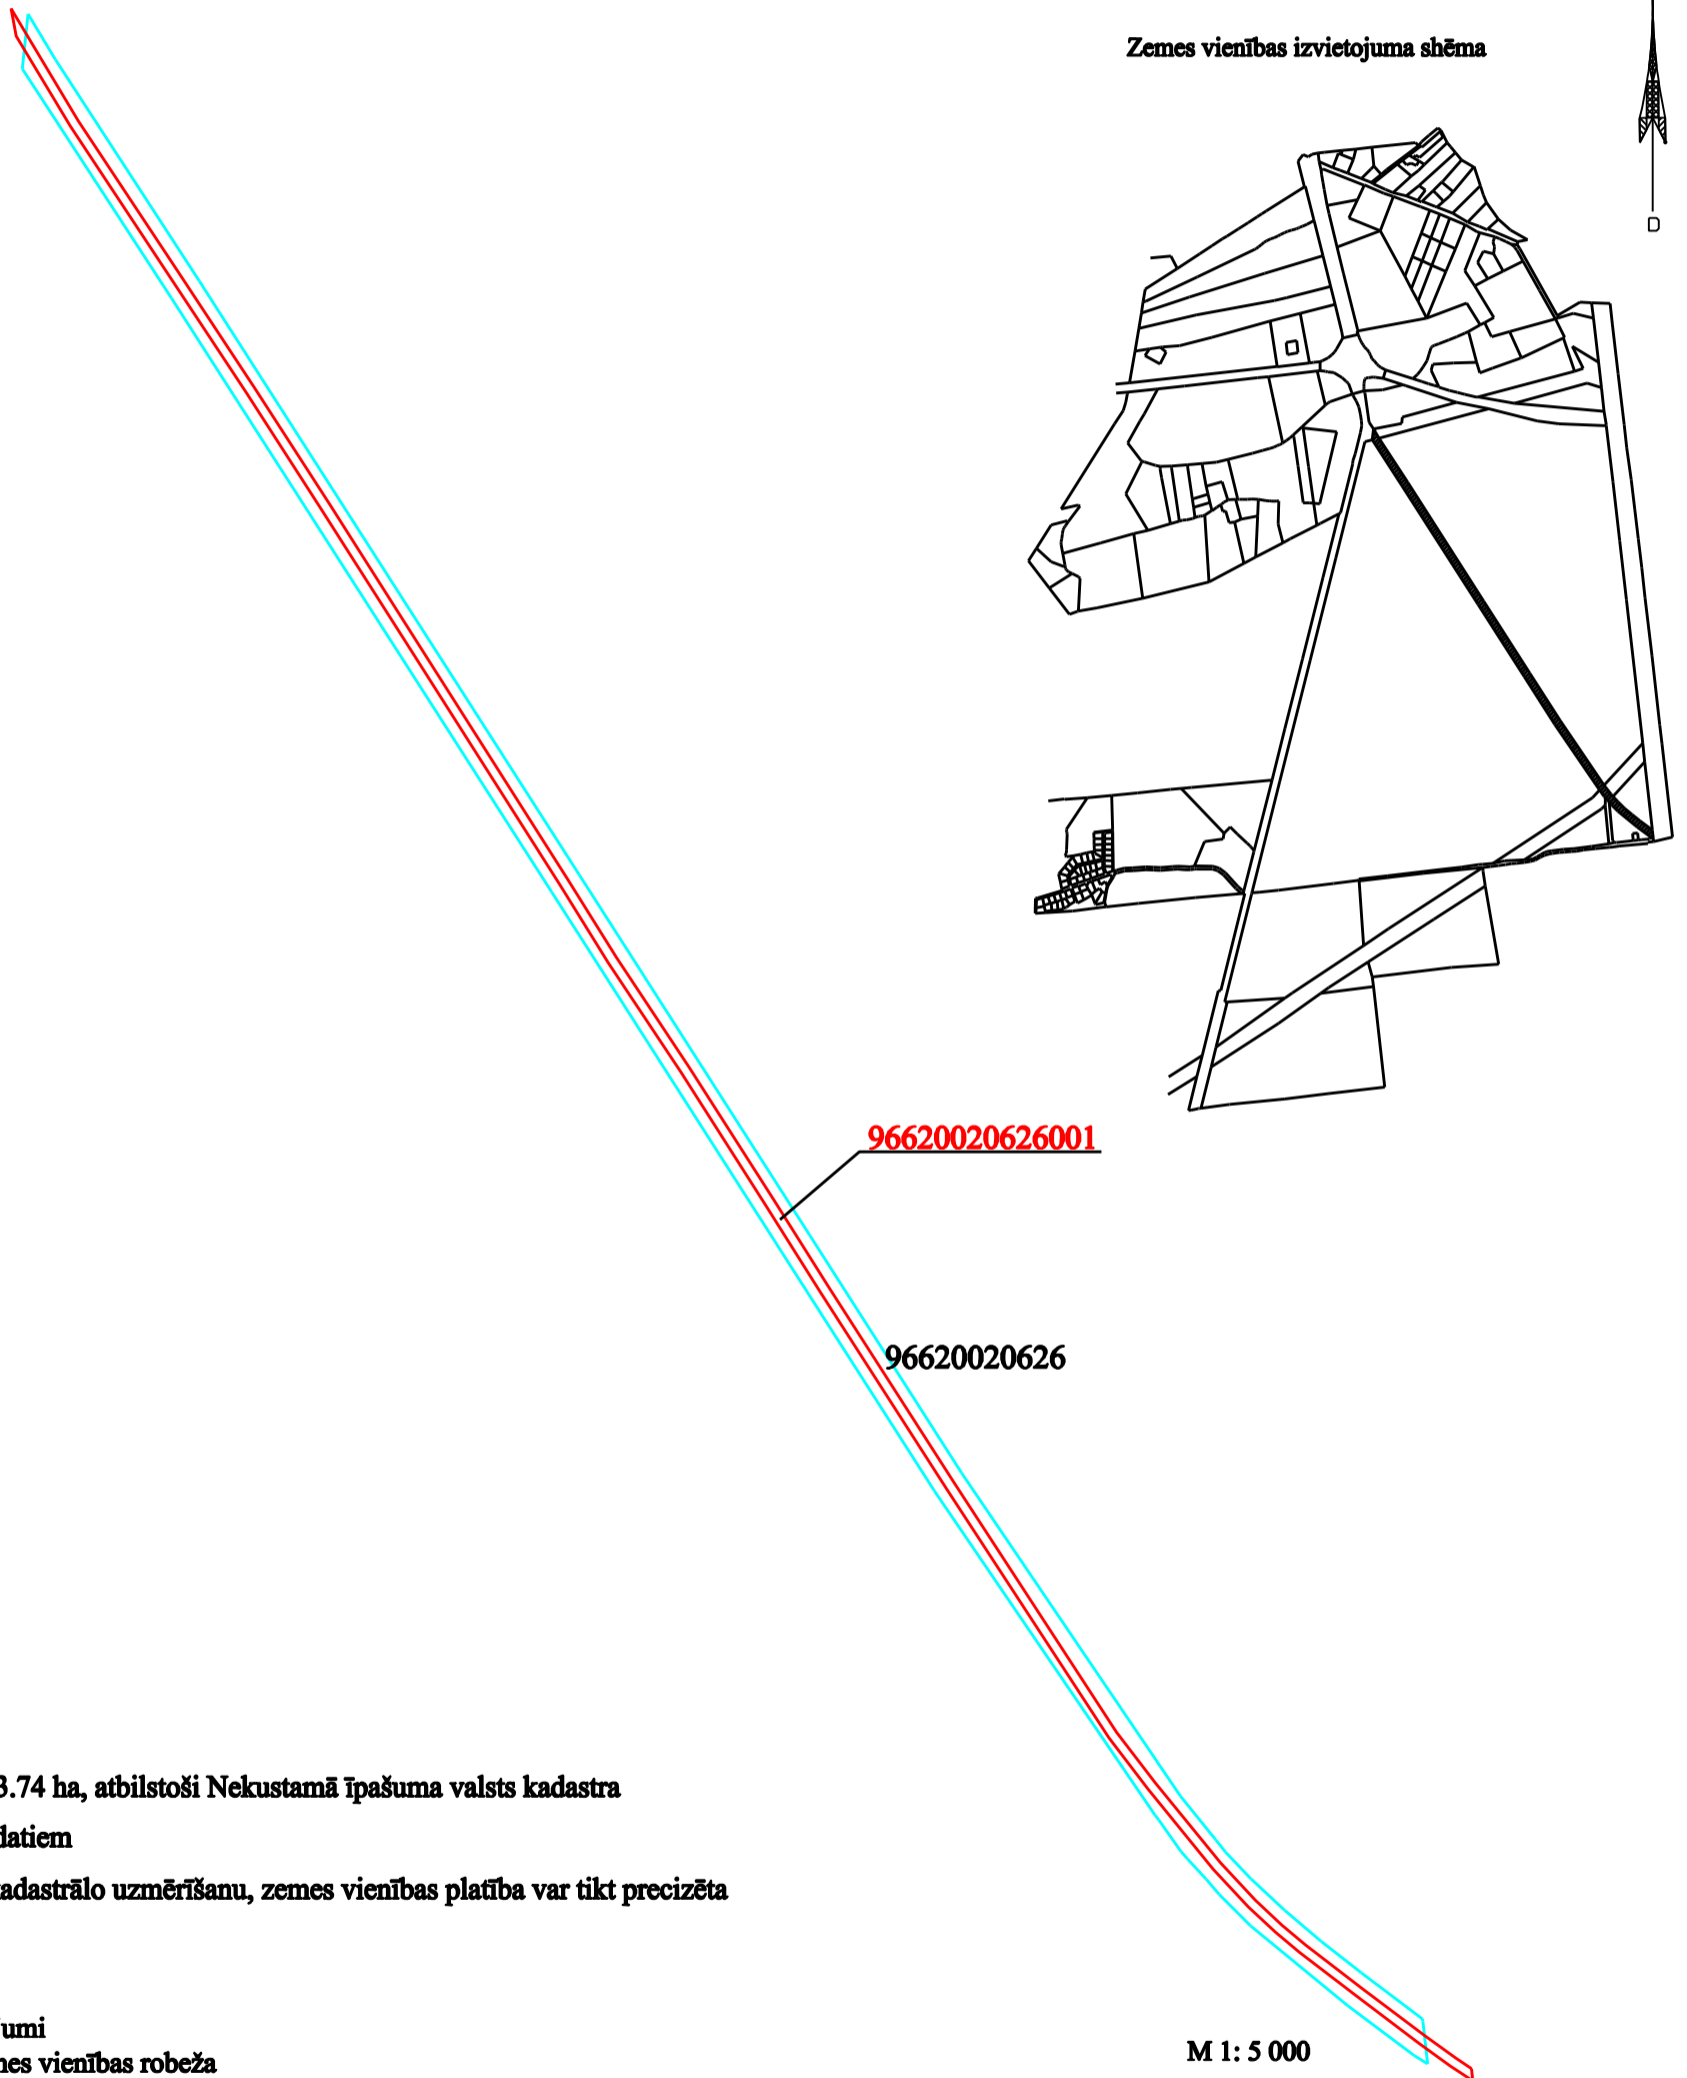

Informācija no Nekustamā īpašuma valsts kadastra informācijas sistēmas telpiskajiem datiem par zemes vienības platību un izvietojumu apvidū

Zemes vienības izvietojuma shēma

Zemes vienības platība 3.74 ha, atbilstoši Nekustamā īpašuma valsts kadastra informācijas sistēmas datiem

Veicot zemes vienības kadastrālo uzmērīšanu, zemes vienības platība var tikt precizēta

Apzīmējumi

— zemes vienības robeža

96620020626 zemes vienības kadastra apzīmējums

▭ inženierbūves robeža

96620020626001 inženierbūves kadastra apzīmējums