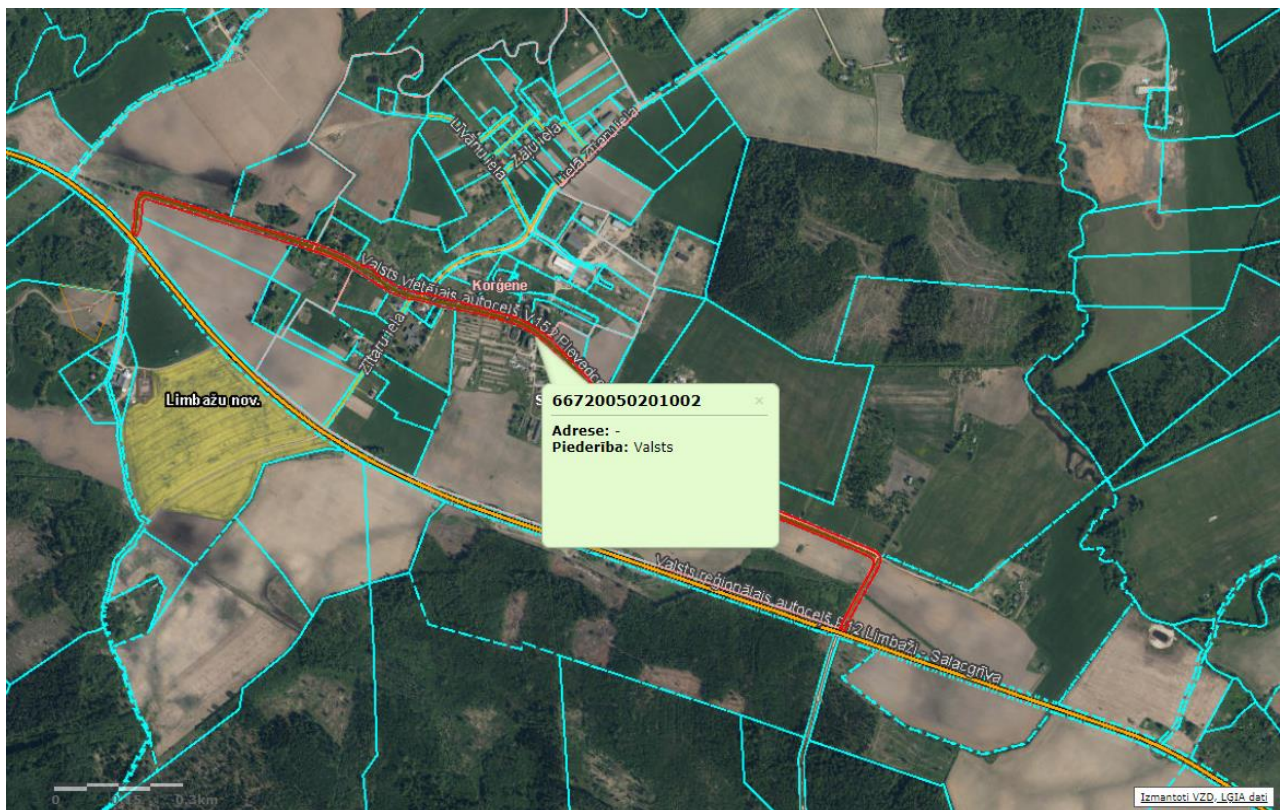

PIELIKUMS

Limbažu novada domes
25.08.2022. sēdes lēmumam Nr.797
(protokols Nr.12, 3.)

Par valsts vietējā autoceļa V152 "Pievedceļš Korgenei"
pārņemšanu bez atlīdzības Limbažu novada pašvaldības īpašumā

Robežu shēma