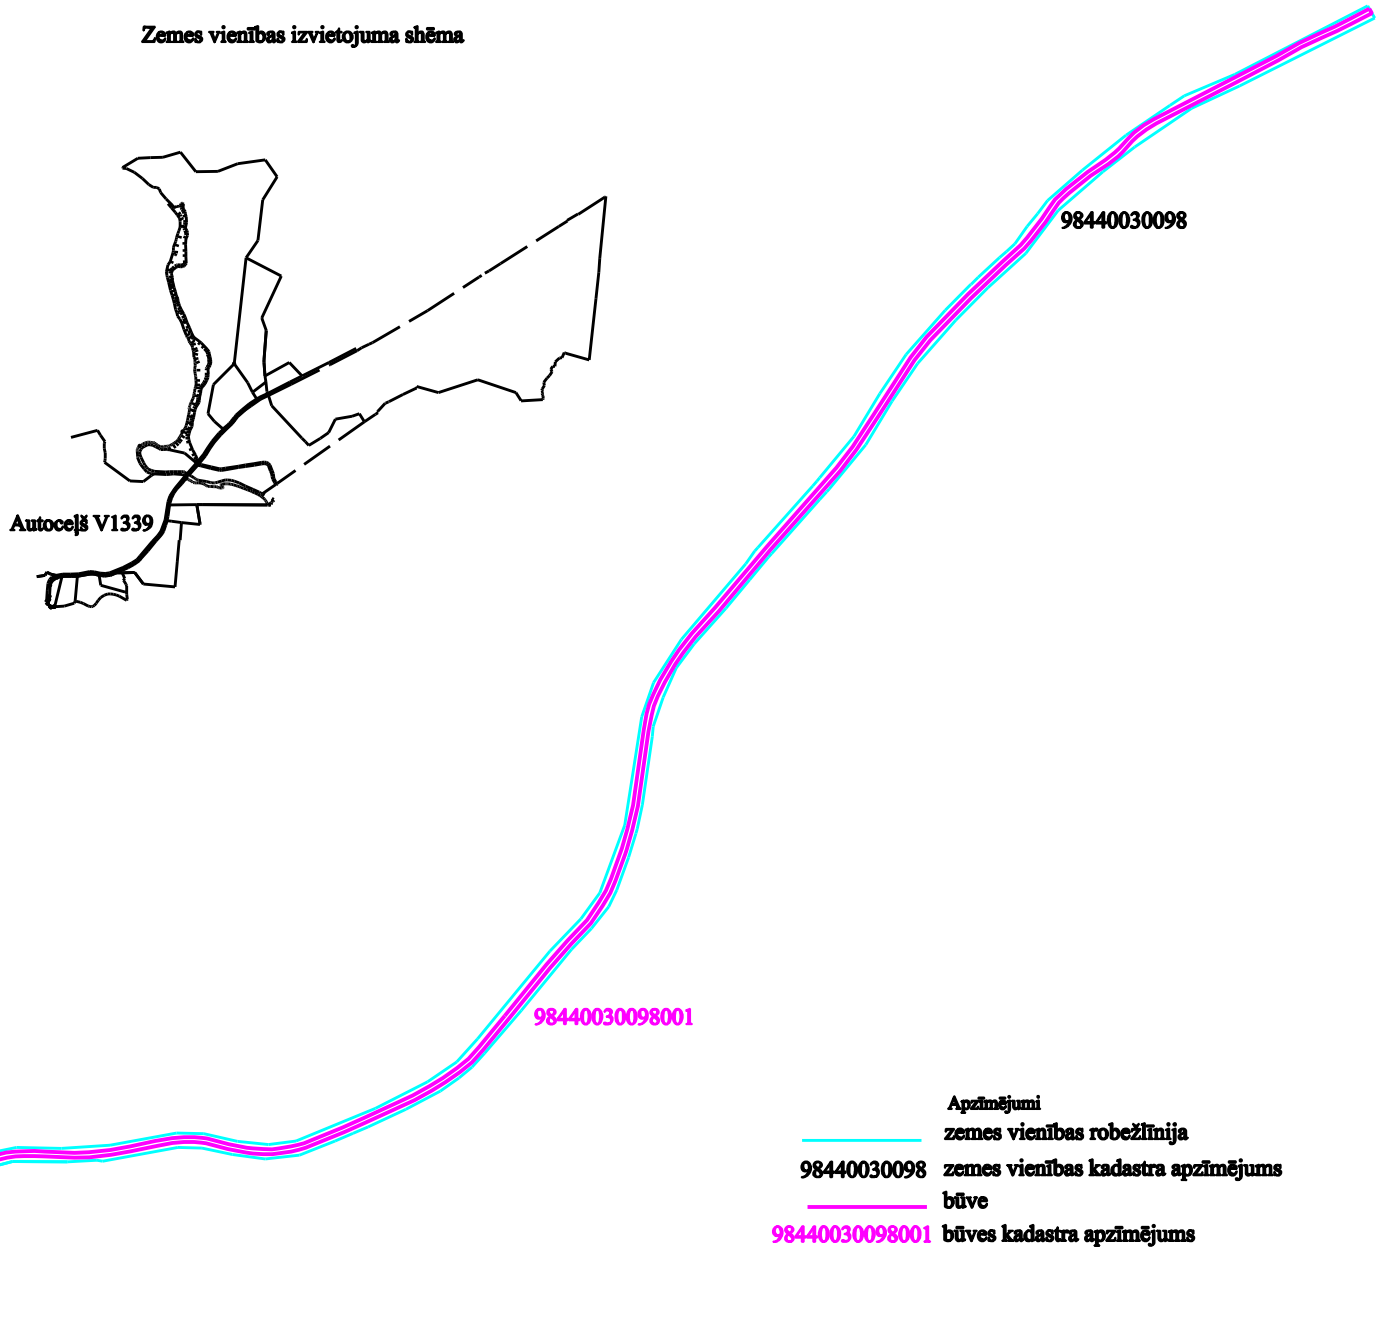

**Informācija no Nekustamā īpašuma valsts kadastra informācijas sistēmas telpiskajiem datiem
par zemes vienības platību un izvietojumu apvidū**

Zemes vienības izvietojuma shēma

Zemes vienības platība 4.80ha, atbilstoši Nekustamā īpašuma valsts kadastra informācijas sistēmas datiem.

Veicot zemes vienības kadastrālo uzmērīšanu, zemes vienības platība var tikt precizēta.

M 1: 10000

VALSTS ZEMES DIENESTS Kurzemes reģionālās pārvaldes Kadastra daļa			
Daļas vadītājas vietniece	eparaksts	Baiba Lindenblate	05.08.2022.
Sagatavoja	kadastra inženiere	Nanda Mazistaba	05.08.2022.