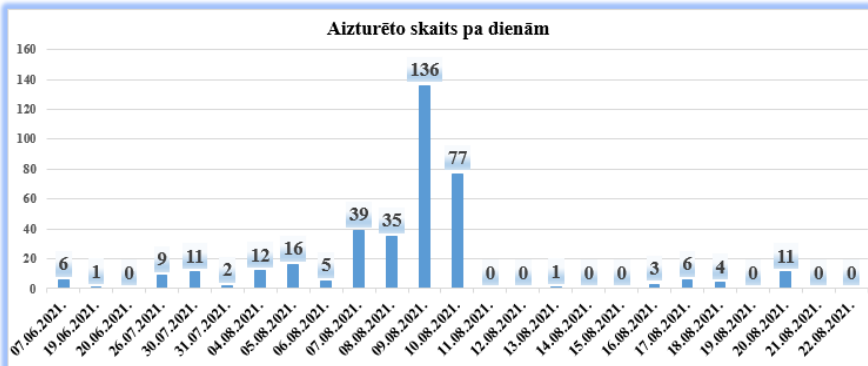

“Par aktuālo situāciju uz Latvijas Republikas – Baltkrievijas Republikas valsts robežas”

Valsts robežsardzes ikdienas ziņojums par operatīvo situāciju uz LVA-BLR valsts robežas

1. Kopsavilkums ar vispārējo situācijas raksturojumu un prognozēto turpmāko situācijas attīstību:

Risks:	VIDĒJS	Esošā situācija:	Kontrolēta, prognozējama

Tendences:

Lietuvas Valsts robežsardzes dienests intensīvi veic trešo valstu valstspiederīgo atturēšanas pasākumus, lai nelikumīgi tie nešķērsotu LTU-BLR valsts robežu. Esošie tiešie un plānotie tiešie avioreisi starp Baltkrieviju un Irāku stimulē/stimulēs nelegālos imigrantus izvēlēties maršrutu tālākai ceļošanai uz Eiropu caur Minsku. Ņemot vērā to, ka Latvija robežojas ar Baltkrieviju var apgalvot, ka nekontrolējama cilvēku pārvietošana no Baltkrievijas apdraud Latvijas valsts robežas drošību un palielina nelegālās imigrācijas riskus uz „zaļās” robežas.

Neskatoties uz to, ka no š.g. 11.augusta Valsts robežsardze veic atturēšanas pasākumus, lai trešo valstu valstspiederīgie nelikumīgi nešķērsotu LVA-BLR valsts robežu, tik un tā saglabājas nelegālās imigrācijas plūsmas spiediens LVA-BLR valsts robežas virzienā.

Informācija atjaunota: **23.08.2021.**

Valstspiederība	Aizturēto skaits
Irākas	343
Afgānistānas	6
Šrilankas	5
Kubas	4
Irānas	4
Indijas	3
Latvijas	2
Sirijas	5
Ēģiptes	1
Baltkrievijas	1
Neidentificētie	3

Kopā aizturēti:

377

No 01.01.2021.

Aizturētie:

0

Par iepriekšējo diennakti