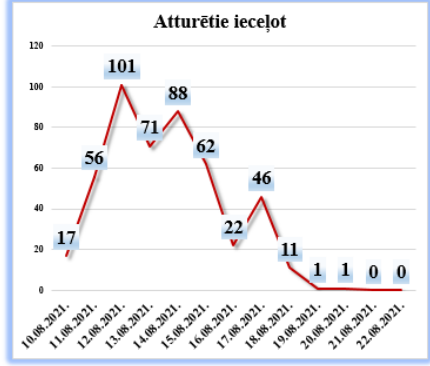

“Par aktuālo situāciju uz Latvijas Republikas – Baltkrievijas Republikas valsts robežas”

Valsts robežsardzes ikdienas ziņojums par operatīvo situāciju uz LVA-BLR valsts robežas

1. Kopsavilkums ar vispārējo situācijas raksturojumu un prognozēto turpmāko situācijas attīstību:

Risks:	VIDĒJS	Esošā situācija:	Kontrolēta, prognozējama

Tendences:

Lietuvas Valsts robežsardzes dienests intensīvi veic trešo valstu valstspiederīgo atturēšanas pasākumus, lai nelikumīgi tie nešķērsotu LTU-BLR valsts robežu. Esošie tiešie un plānotie tiešie avioreisi starp Baltkrieviju un Irāku stimulē/stimulēs nelegālos imigrantus izvēlēties maršrutu tālākai ceļošanai uz Eiropu caur Minsku. Ņemot vērā to, ka Latvija robežojas ar Baltkrieviju var apgalvot, ka nekontrolējama cilvēku pārvietošana no Baltkrievijas apdraud Latvijas valsts robežas drošību un palielina nelegālās imigrācijas riskus uz „zaļās” robežas.

Neskatoties uz to, ka no š.g. 11.augusta Valsts robežsardze veic atturēšanas pasākumus, lai trešo valstu valstspiederīgie nelikumīgi nešķērsotu LVA-BLR valsts robežu, tik un tā saglabājas nelegālās imigrācijas plūsmas spiediens LVA-BLR valsts robežas virzienā.

Informācija atjaunota: **23.08.2021.**

Valstspiederība	Aizturēto skaits
Irākas	343
Afgānistānas	6
Šrilankas	5
Kubas	4
Irānas	4
Indijas	3
Latvijas	2
Sirijas	5
Ēģiptes	1
Baltkrievijas	1
Neidentificētie	3

Kopā aizturēti:

377

No 01.01.2021.

Aizturētie:

0

Par iepriekšējo diennakti