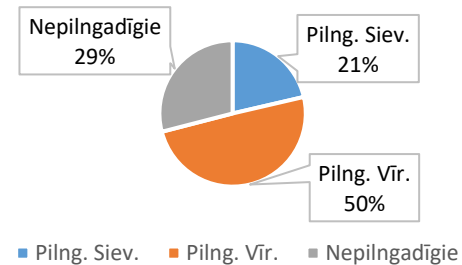

~~IEROBEŽOTA PIEEJAMĪBA~~
NAV KLASIFICĒTS

Pilsonības un migrācijas lietu pārvaldes informācija

Patvērumu meklētāju izmitināšanas centrā PMIC Mucenieki uz 23.08.2021 - uzturas 364 personas, Pagaidu patvērumu meklētāju izmitināšanas vietā Jūrmalā - izmitinātas 31 personas. Karantīnā PMIC Muceniekos atrodas 249 personas.

Datums, kurā iestājās patvēruma meklētāji	Izmitināto personu skaita dinamika
11.08.2021.	+72
14.08.2021	+7
17.08.2021	-1
19.08.2021	0
20.08.2021	-3
20.08.2021	-2
23.08.2021	+13

PMLP izmitināto skaits 395

Periodā no **01.01.2021.** līdz **23.08.2021** patvērumu Latvijā pieprasījušas **453** personas Šobrīd izskatīšanā PMLP - **87** personu iesniegumi par bēgļa vai alternatīvā statusa piešķiršanu.