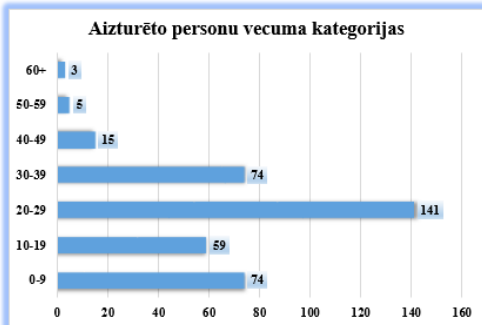

“Par aktuālo situāciju uz Latvijas Republikas – Baltkrievijas Republikas valsts robežas”

Valsts robežsardzes ikdienas ziņojums par operatīvo situāciju uz LVA-BLR valsts robežas

1. Kopsavilkums ar vispārējo situācijas raksturojumu un prognozēto turpmāko situācijas attīstību:

Risks:	VIDĒJS	Esošā situācija:	Kontrolēta, prognozējama

Tendences:

Lietuvas Valsts robežsardzes dienests intensīvi veic trešo valstu valstspiederīgo atturēšanas pasākumus, lai nelikumīgi tie nešķērsotu LTU-BLR valsts robežu. Esošie tiešie un plānotie tiešie avioreisi starp Baltkrieviju un Irāku stimulē/stimulēs nelegālos imigrantus izvēlēties maršrutu tālākai ceļošanai uz Eiropu caur Minsku. Ņemot vērā to, ka Latvija robežojas ar Baltkrieviju var apgalvot, ka nekontrolējama cilvēku pārvietošana no Baltkrievijas apdraud Latvijas valsts robežas drošību un palielina nelegālās imigrācijas riskus uz „zaļās” robežas.

Neskatoties uz to, ka no š.g. 11.augusta Valsts robežsardze veic atturēšanas pasākumus, lai trešo valstu valstspiederīgie nelikumīgi nešķērsotu LVA-BLR valsts robežu, tik un tā saglabājas nelegālās imigrācijas plūsmas spiediens LVA-BLR valsts robežas virzienā.

Informācija atjaunota: **23.08.2021.**

Valstspiederība	Aizturēto skaits
Irākas	343
Afgānistānas	6
Šrilankas	5
Kubas	4
Irānas	4
Indijas	3
Latvijas	2
Sirijas	5
Ēģiptes	1
Baltkrievijas	1
Neidentificētie	3

Kopā aizturēti:

377

No 01.01.2021.

Aizturētie:

0

Par iepriekšējo diennakti