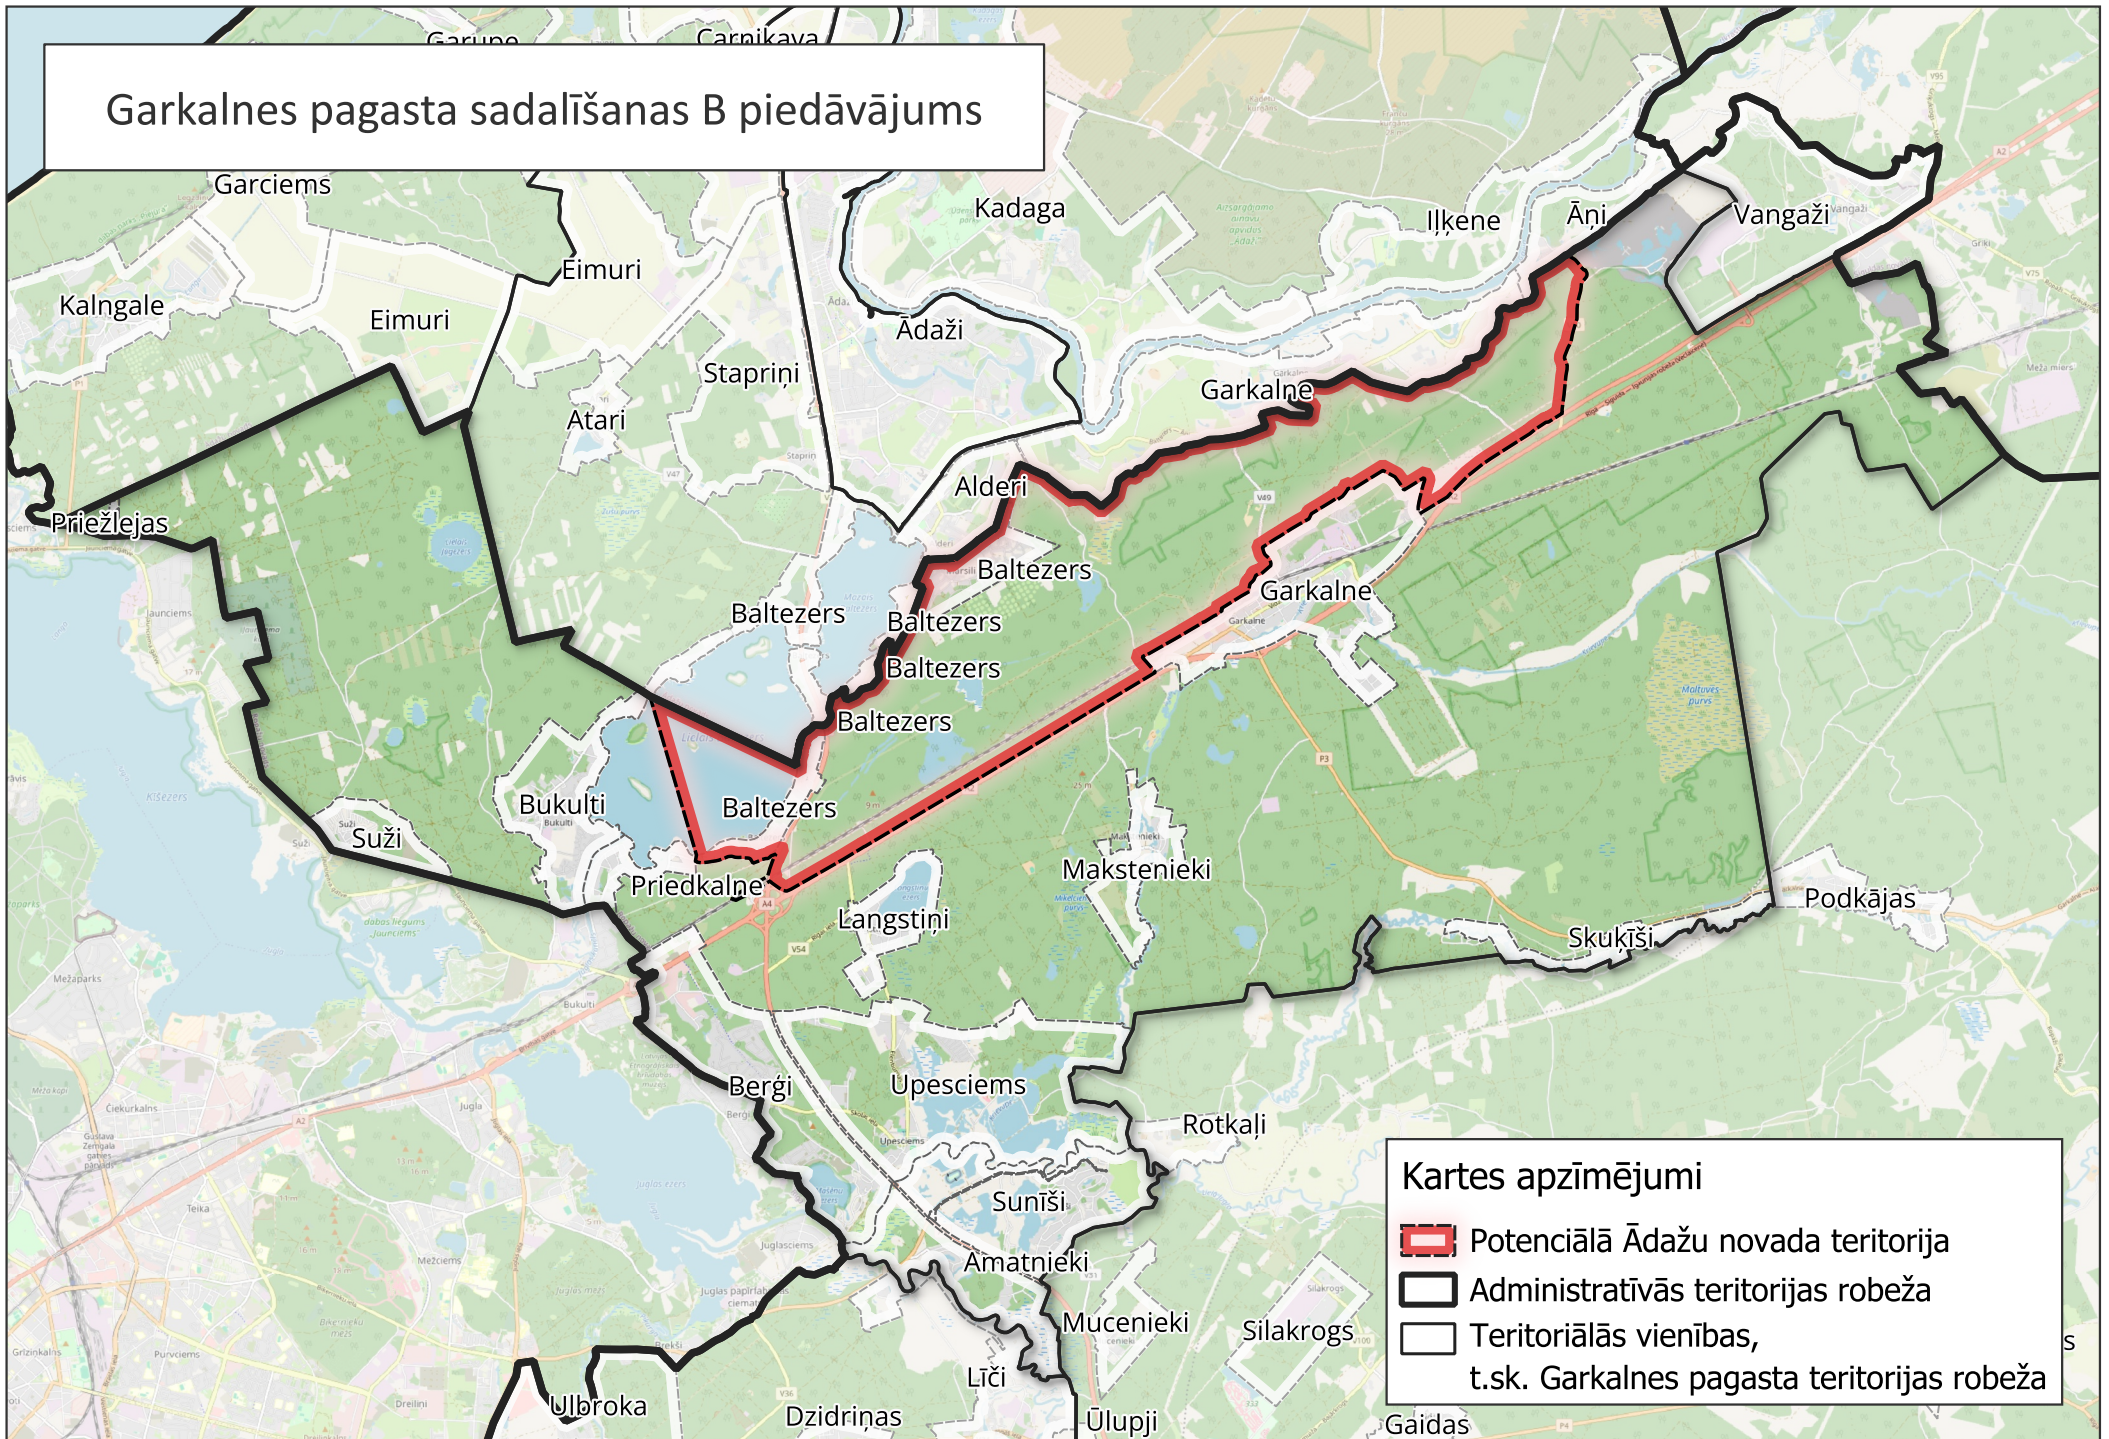

Garkalnes pagasta sadalīšanas B piedāvājums

Kartes apzīmējumi

-  Potenciālā Ādažu novada teritorija
-  Administratīvās teritorijas robeža
-  Teritoriālās vienības, t.sk. Garkalnes pagasta teritorijas robeža